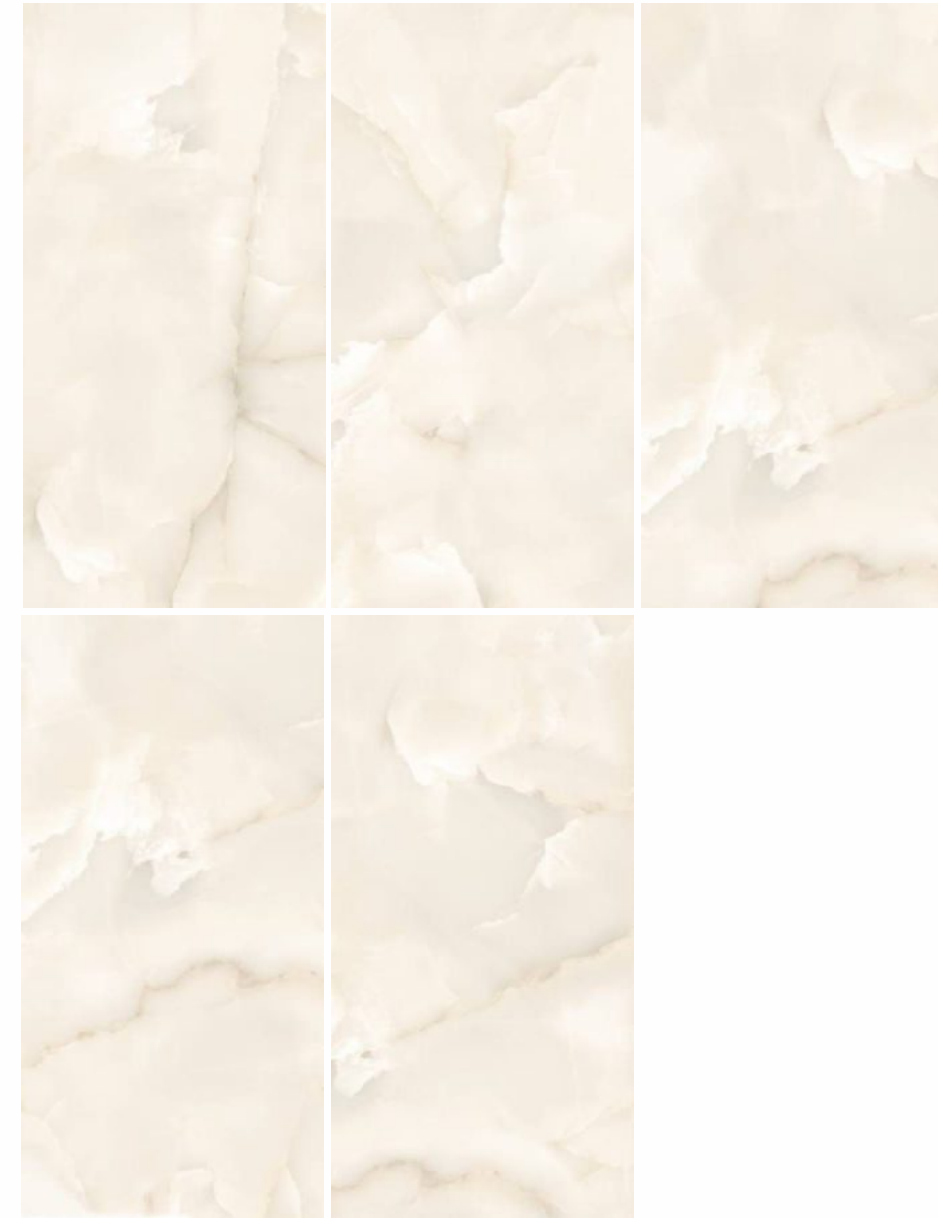

CLOUD ONYX BEIGE

Size : 60x120cm / 2"x4"
Finish : Glossy
Faces : 05