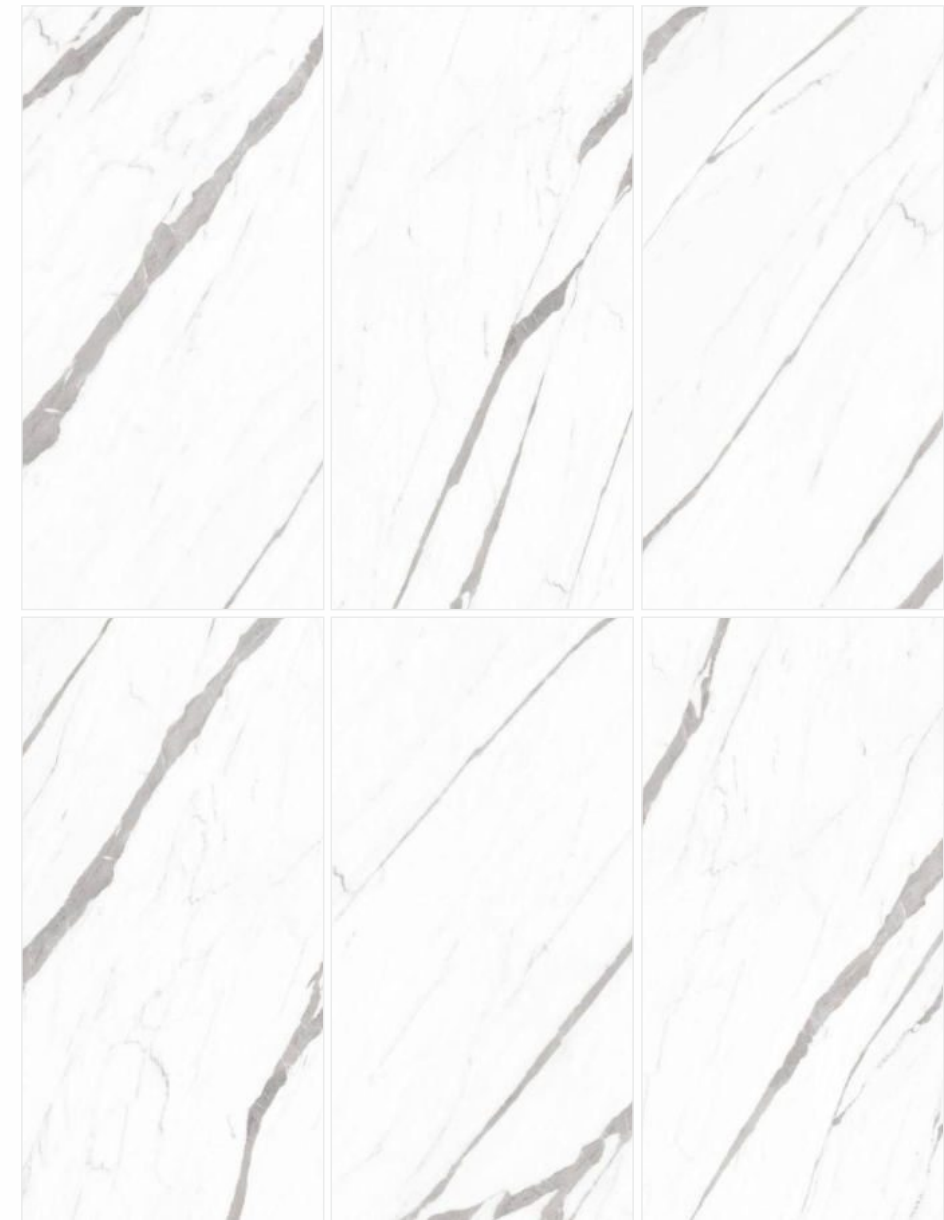

ESTATUARIO

Size : 60x120cm /2"x4"
Finish : Glossy
Faces : 06