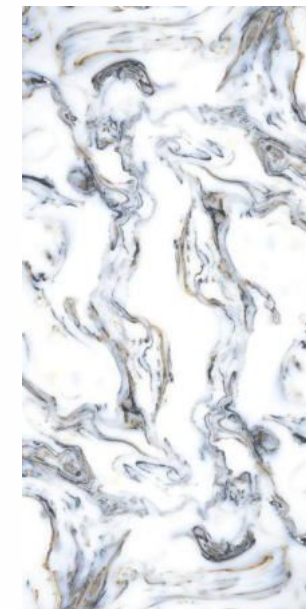

RIVERA BLUE

Size : 60x120cm / 2'x4"
Finish : Glossy
Faces : 01