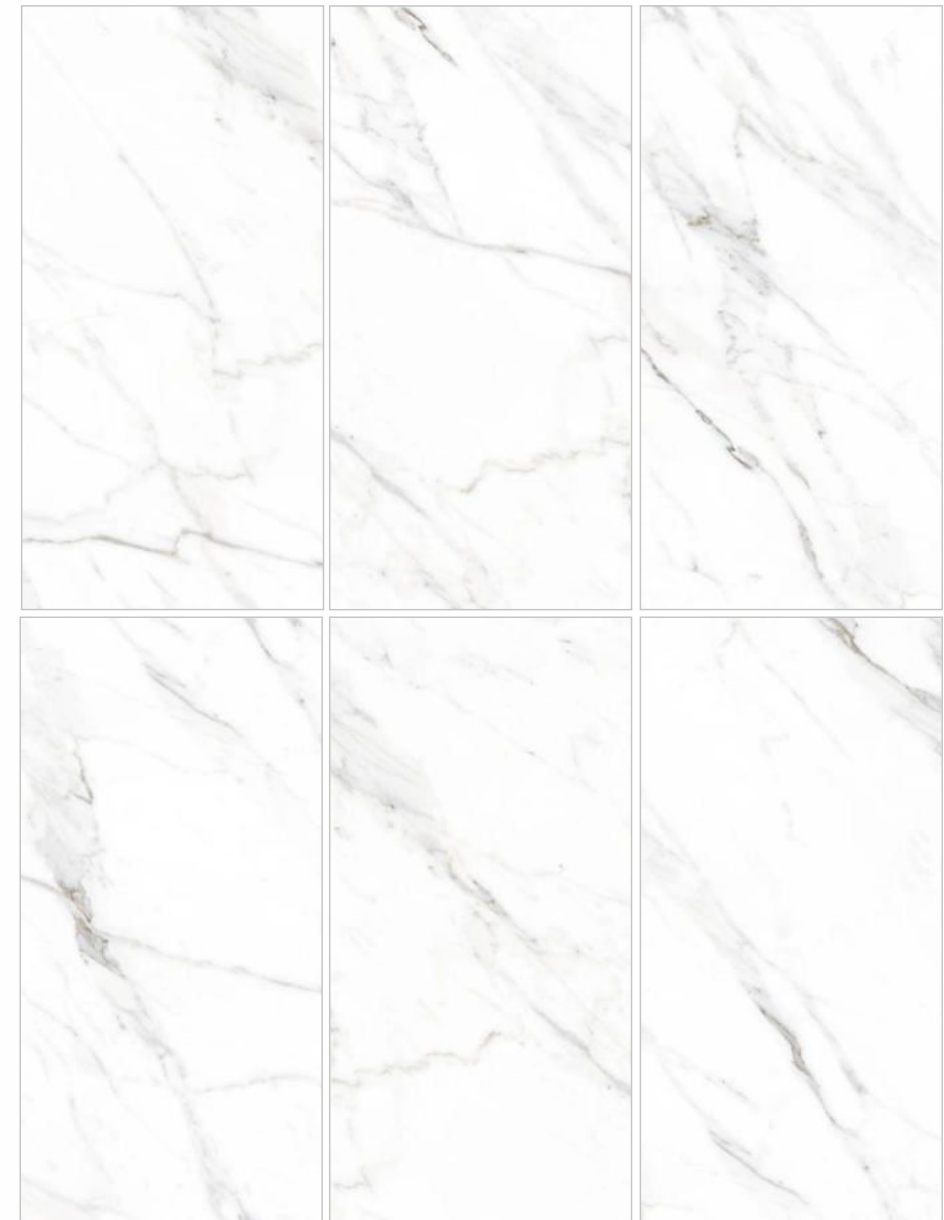

CICILIA CREMA

Size : 60x120cm /2"x4"
Finish : Glossy
Faces : 06

CIRCAL STATUARIO

Size : 60x120cm /2"x4"
Finish : Glossy
Faces : 06

azure[™]
CERAMICS

PREVIEW OF CICILIA CREMA
SIZE : 600X1200MM / FINISH : GLOSSY