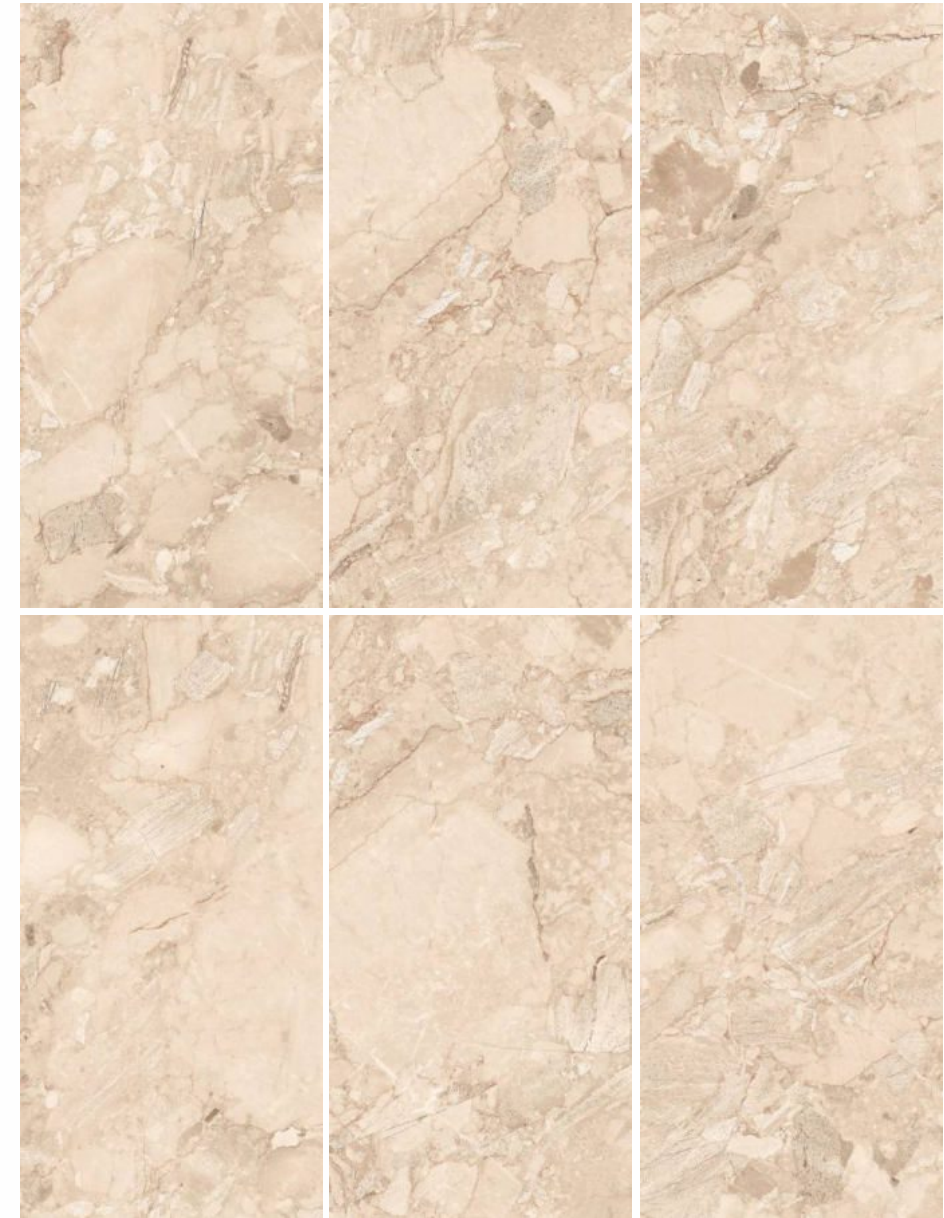

Size : 60x120cm / 2"x4"
Finish : Glossy
Faces : 06

CLOUD ONYX BEIGE

Size : 60x120cm / 2"x4"
Finish : Glossy
Faces : 05

CORCEL BRECCIA BIANCO

Size : 60x120cm /2"x4"
Finish : Glossy
Faces : 06

CORCEL BRECCIA BEIGE