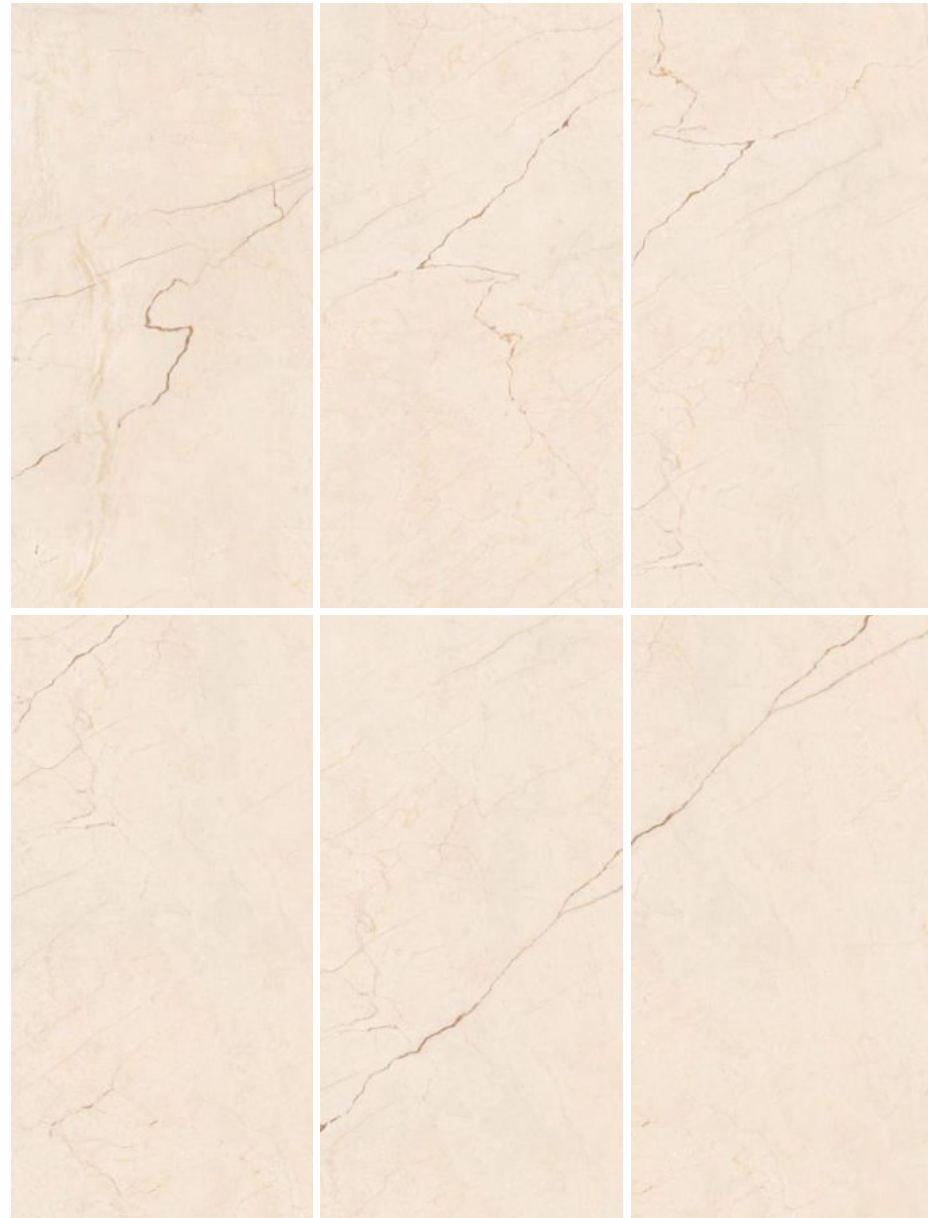

Size : 60x120cm /2"x4"
Finish : Glossy
Faces : 05

EGESTA BEIGE

Size : 60x120cm /2"x4"
Finish : Glossy
Faces : 06

ELITE STATUARIO

Size : 60x120cm /2"x4"
Finish : Glossy
Faces : 07

ENZO MARFIL CREMA

Size : 60x120cm /2"x4"
Finish : Glossy
Faces : 06