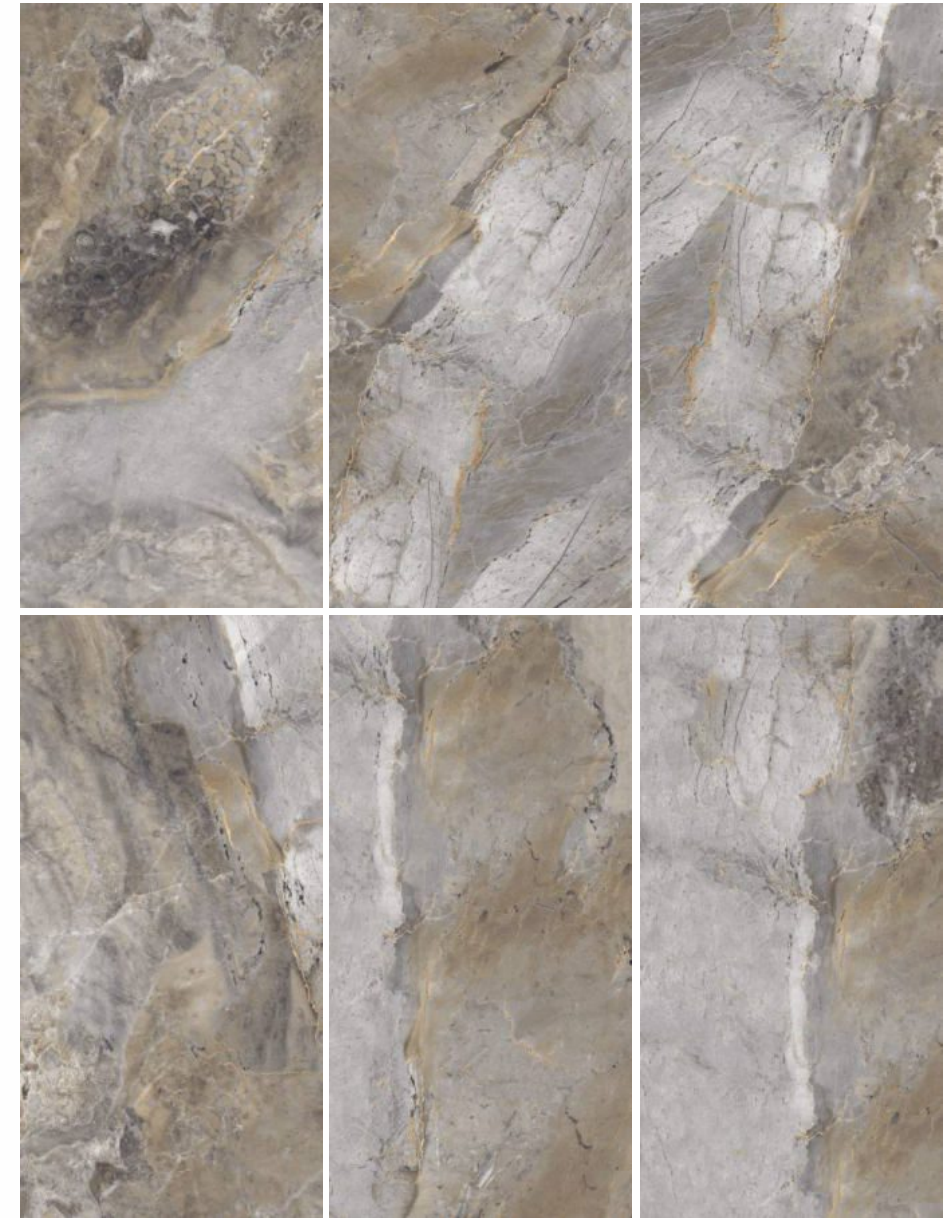

Size : 60x120cm /2"x4"
Finish : Glossy
Faces : 06

UARKA OROBICO BROWN

Size : 60x120cm /2"x4"
Finish : Glossy
Faces : 06

UARKA OROBICO GREY

Size : 60x120cm /2"x4"
Finish : Glossy
Faces : 06

VAGLI CALACATTA

Size : 60x120cm / 2'x4"