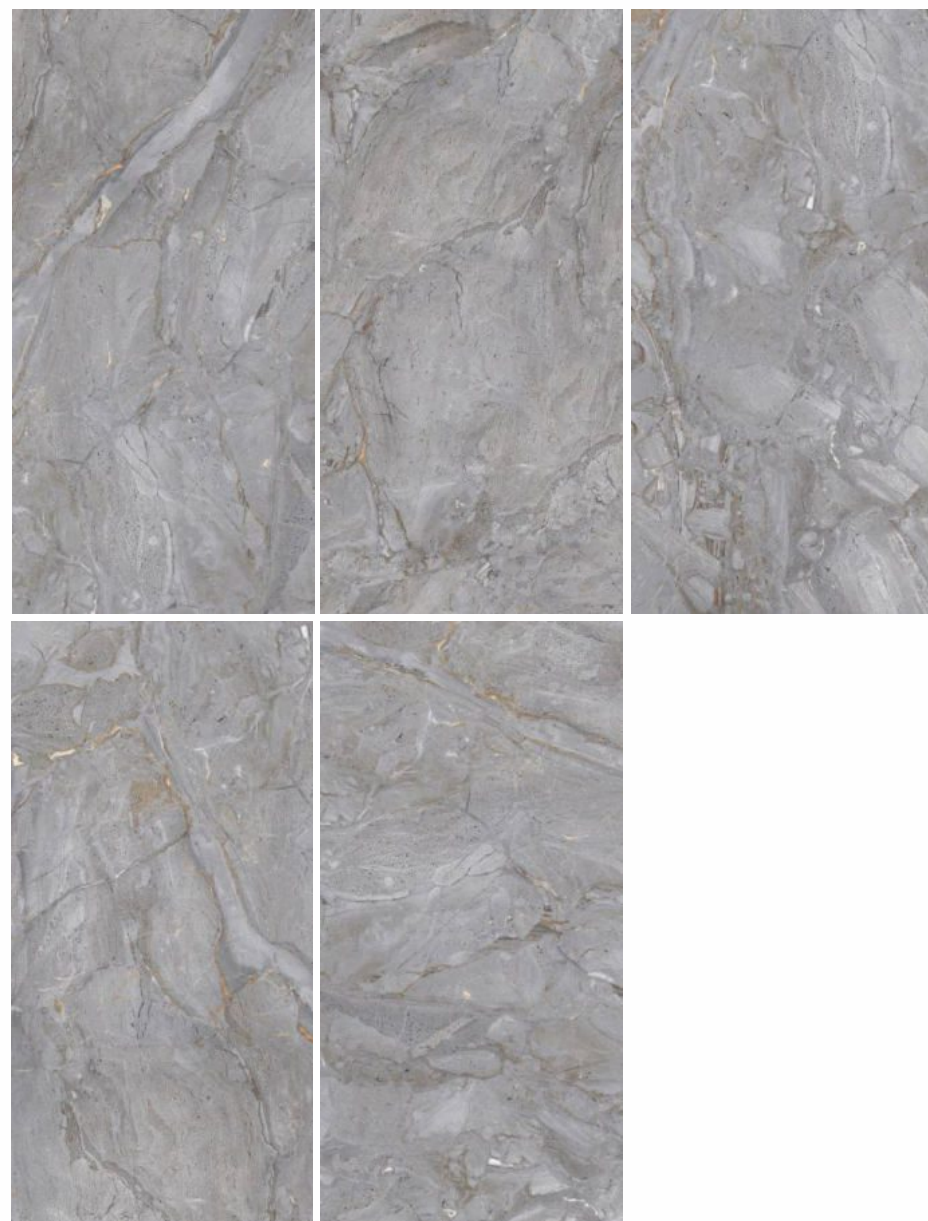

CLASSIC BRECCIA TAUPE

Size : 60x120cm /2"x4"
Finish : Glossy
Faces : 05

CLASSIC BRECCIA BEIGE

Size : 60x120cm /2"x4"
Finish : Glossy
Faces : 05

CLASSIC DYNA GREY

Size : 60x120cm /2"x4"
Finish : Glossy
Faces : 05