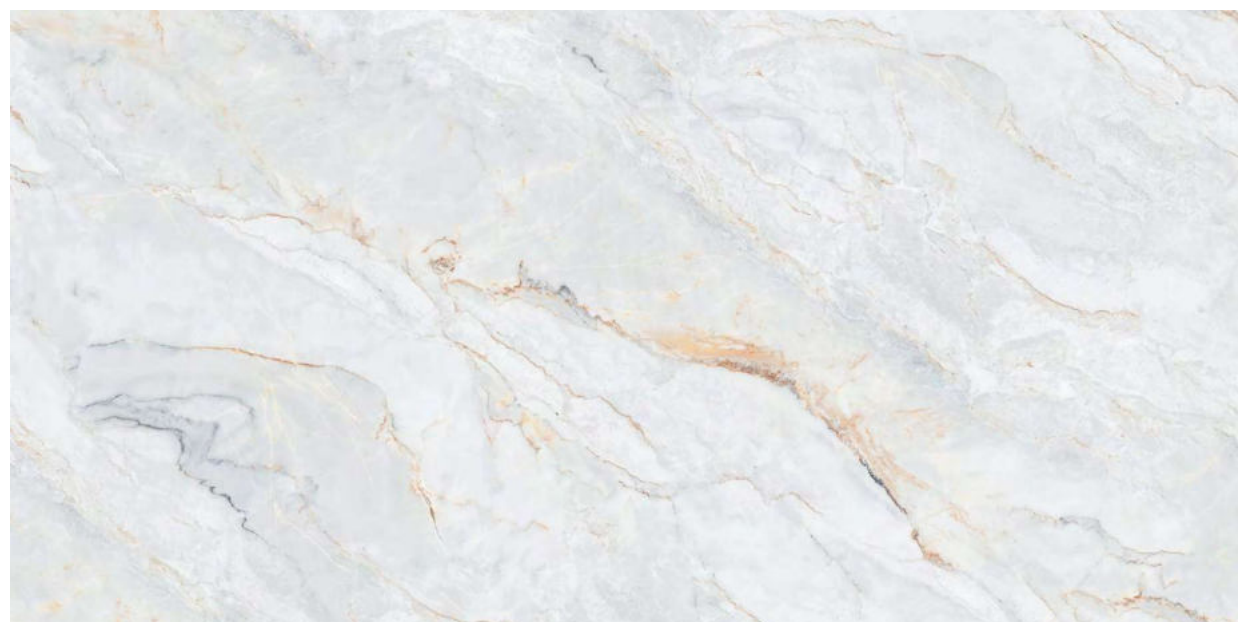

Thickness :
09mm

Random :
04

RIZZONT BEIGE

RIZZONT BEIGE

Size :
800x1600mm

Finish :
Glossy-Endless

Thickness :
09mm

Random :
04