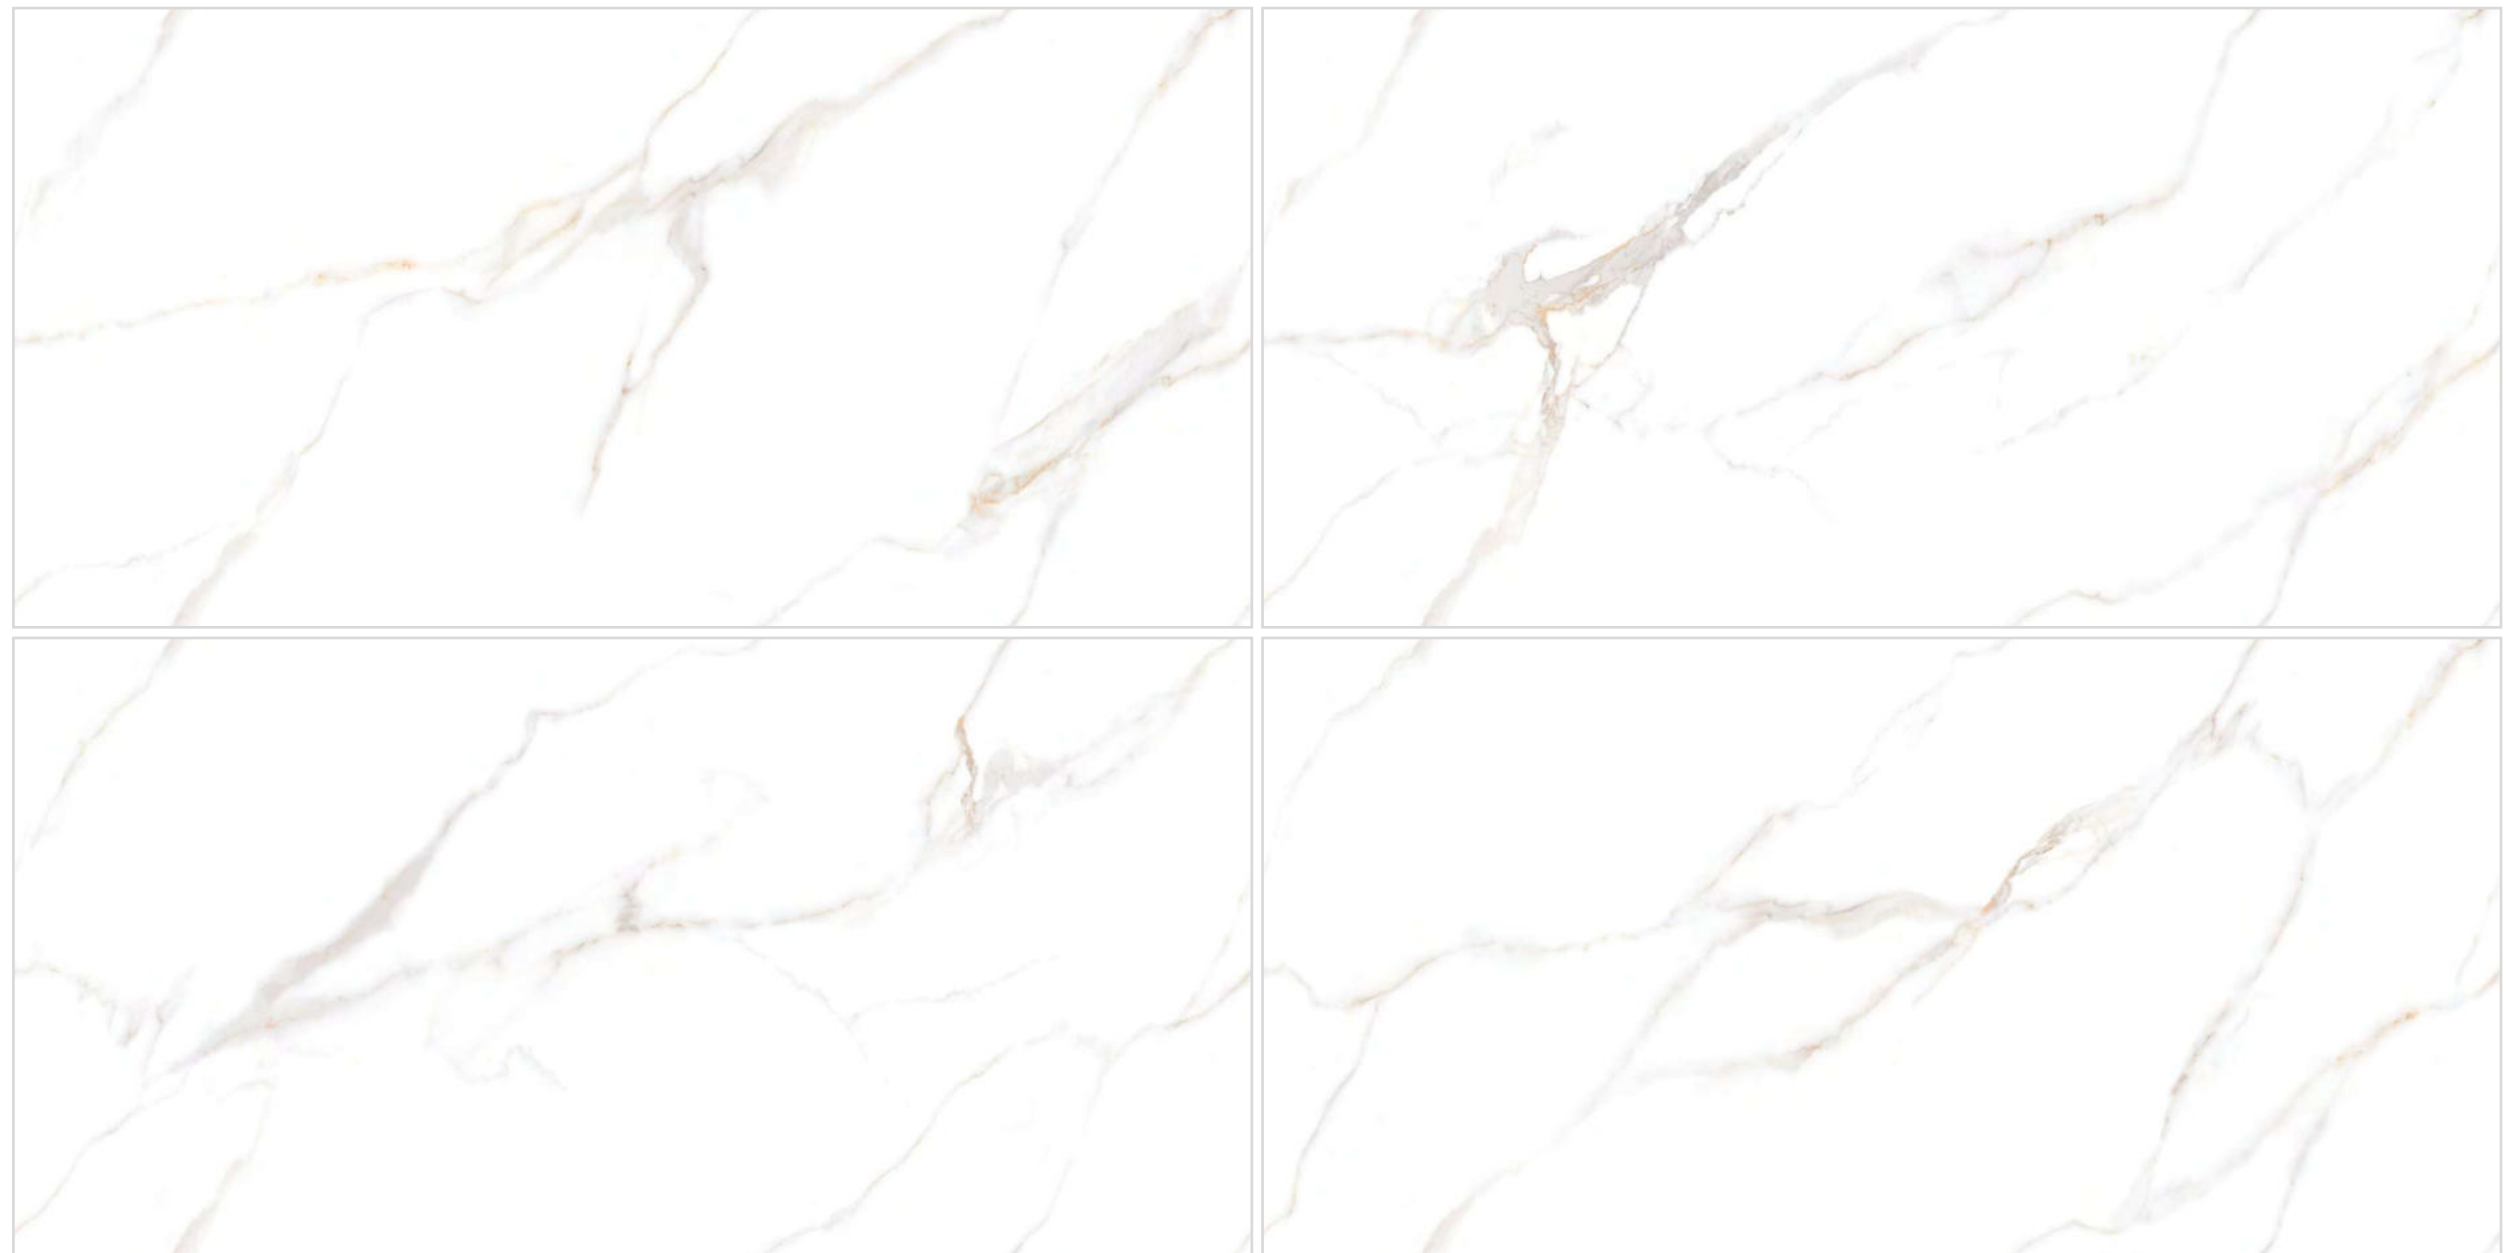

Touch for Virtual

STATUARIO MULTI

STATUARIO MULTI

Size :
800x1600mm

Finish :
Glossy-Endless

Thickness :
09mm

Random :
04

STATUARIO NAIS