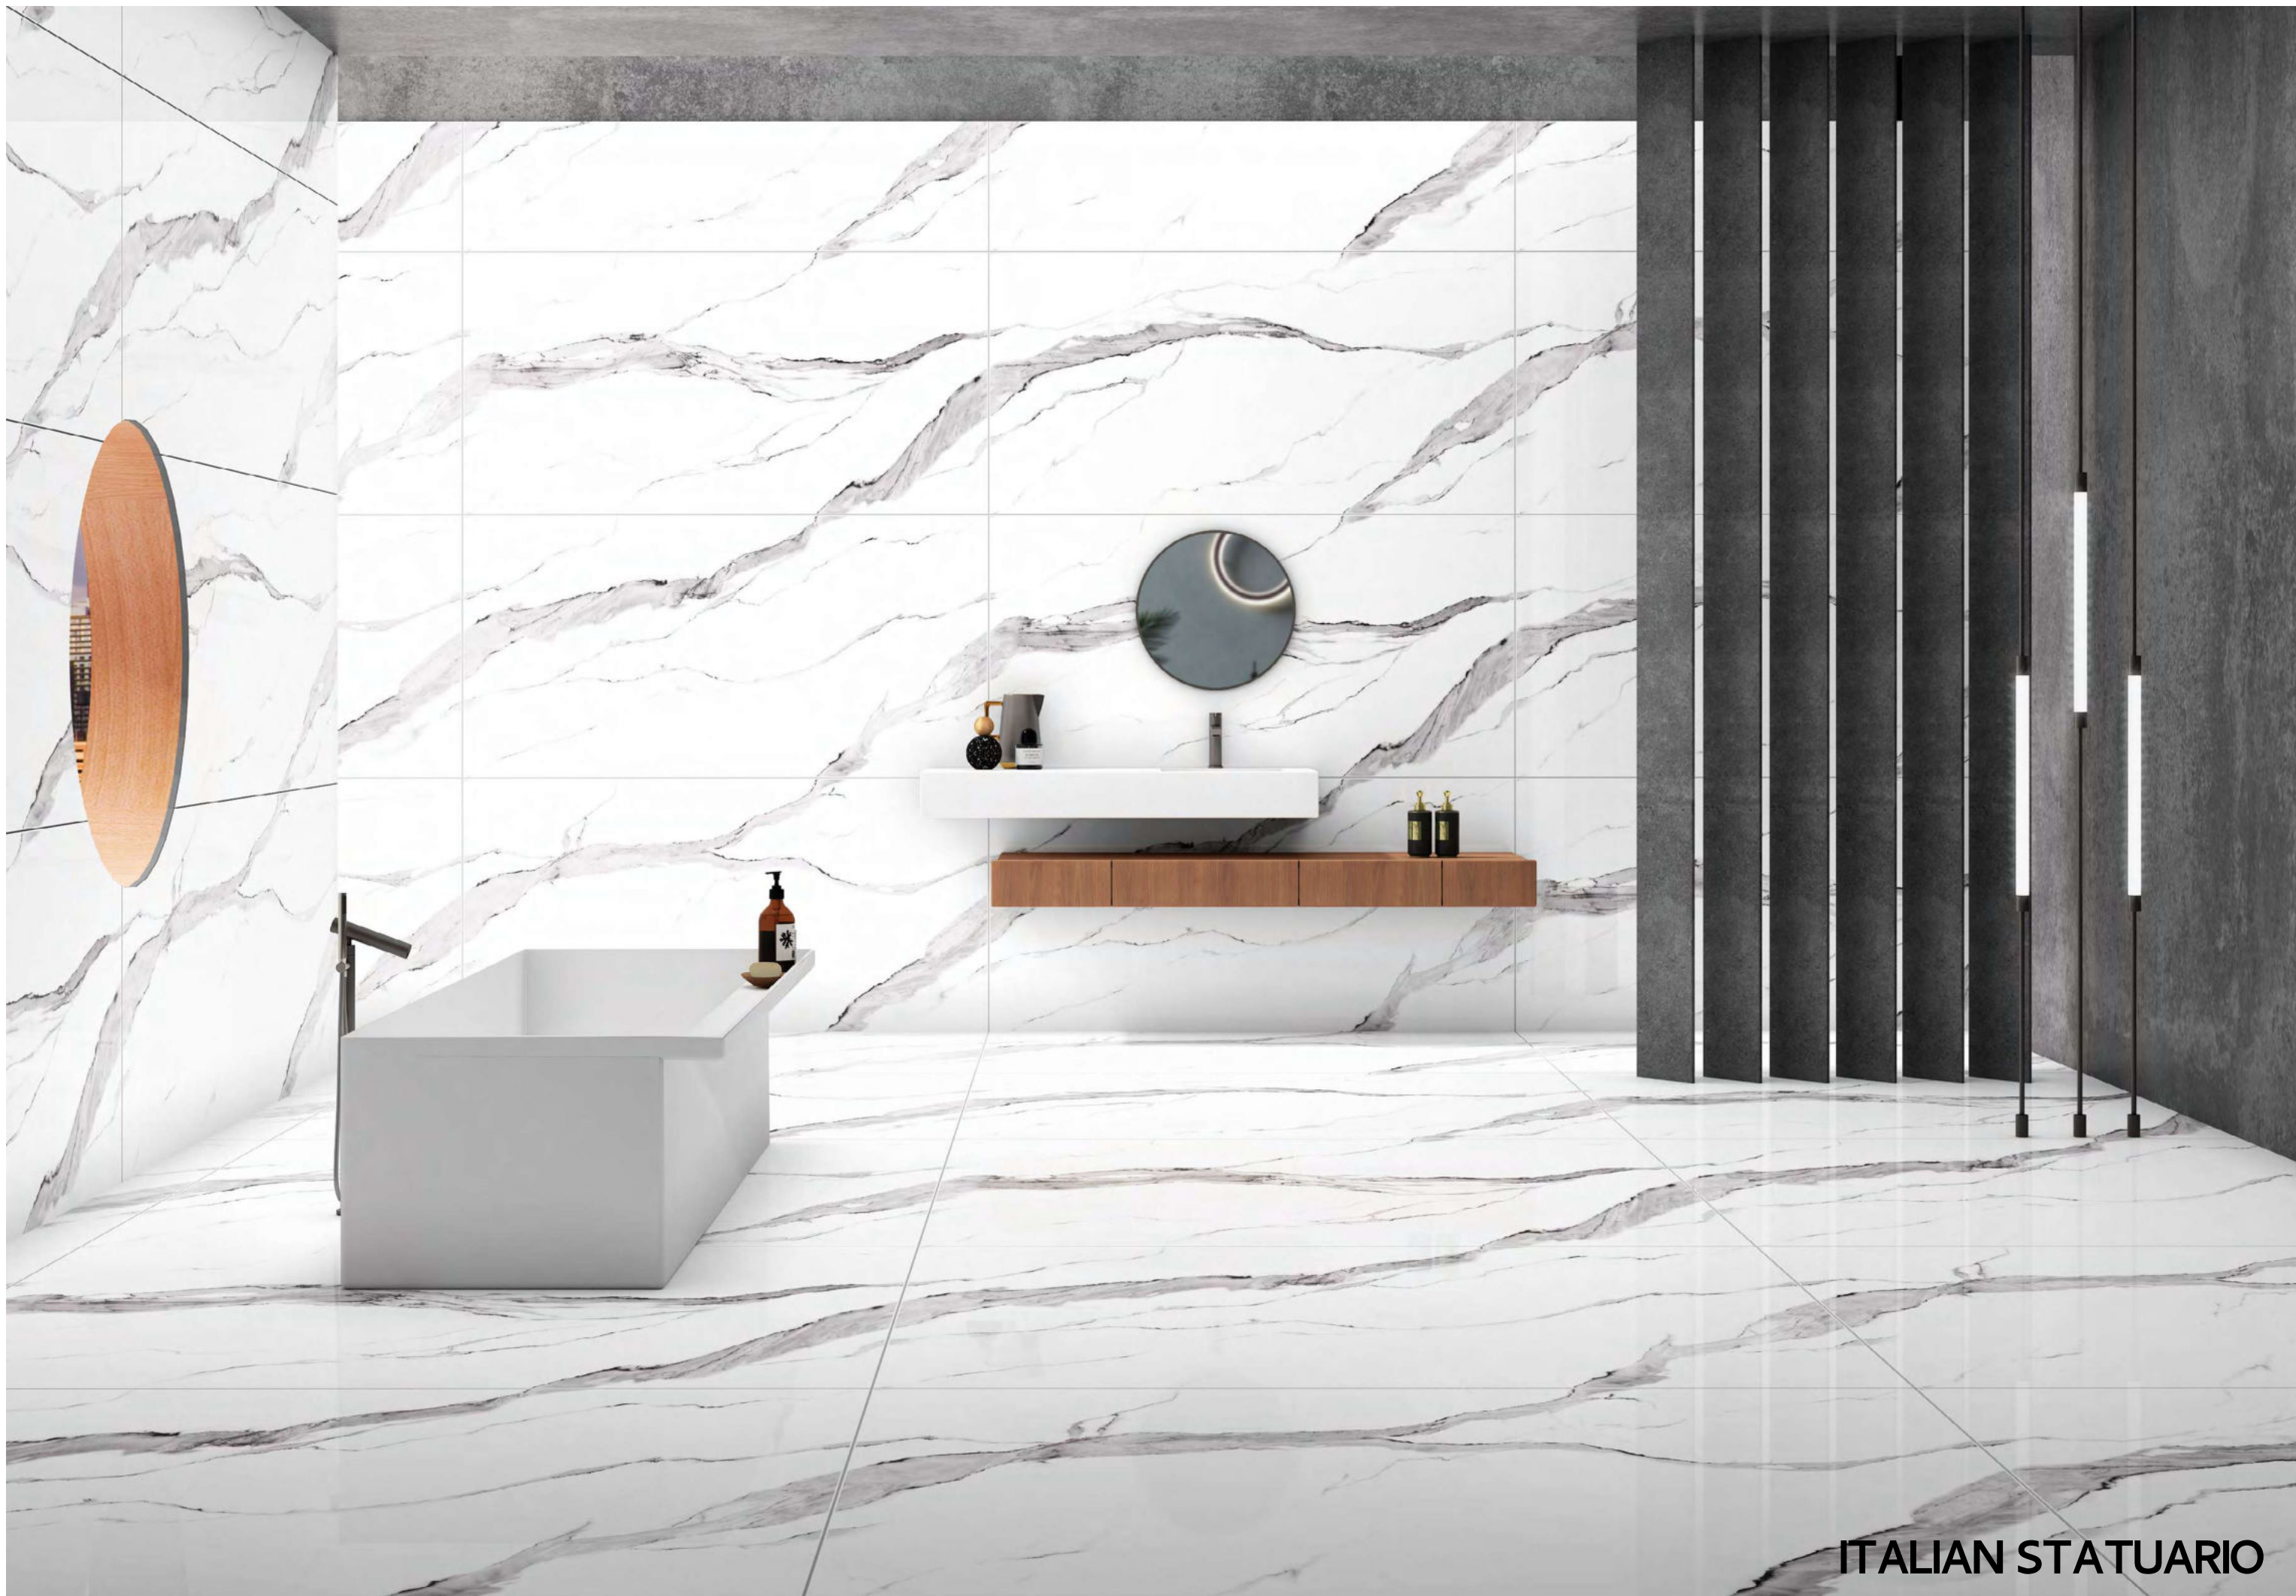

GROSERO BEIGE

GROSERO BEIGE

Size :
800x1600mm

Finish :
Glossy-Endless

Thickness :
09mm

Random :
04

ITALIAN STATUARIO

ITALIAN STATUARIO