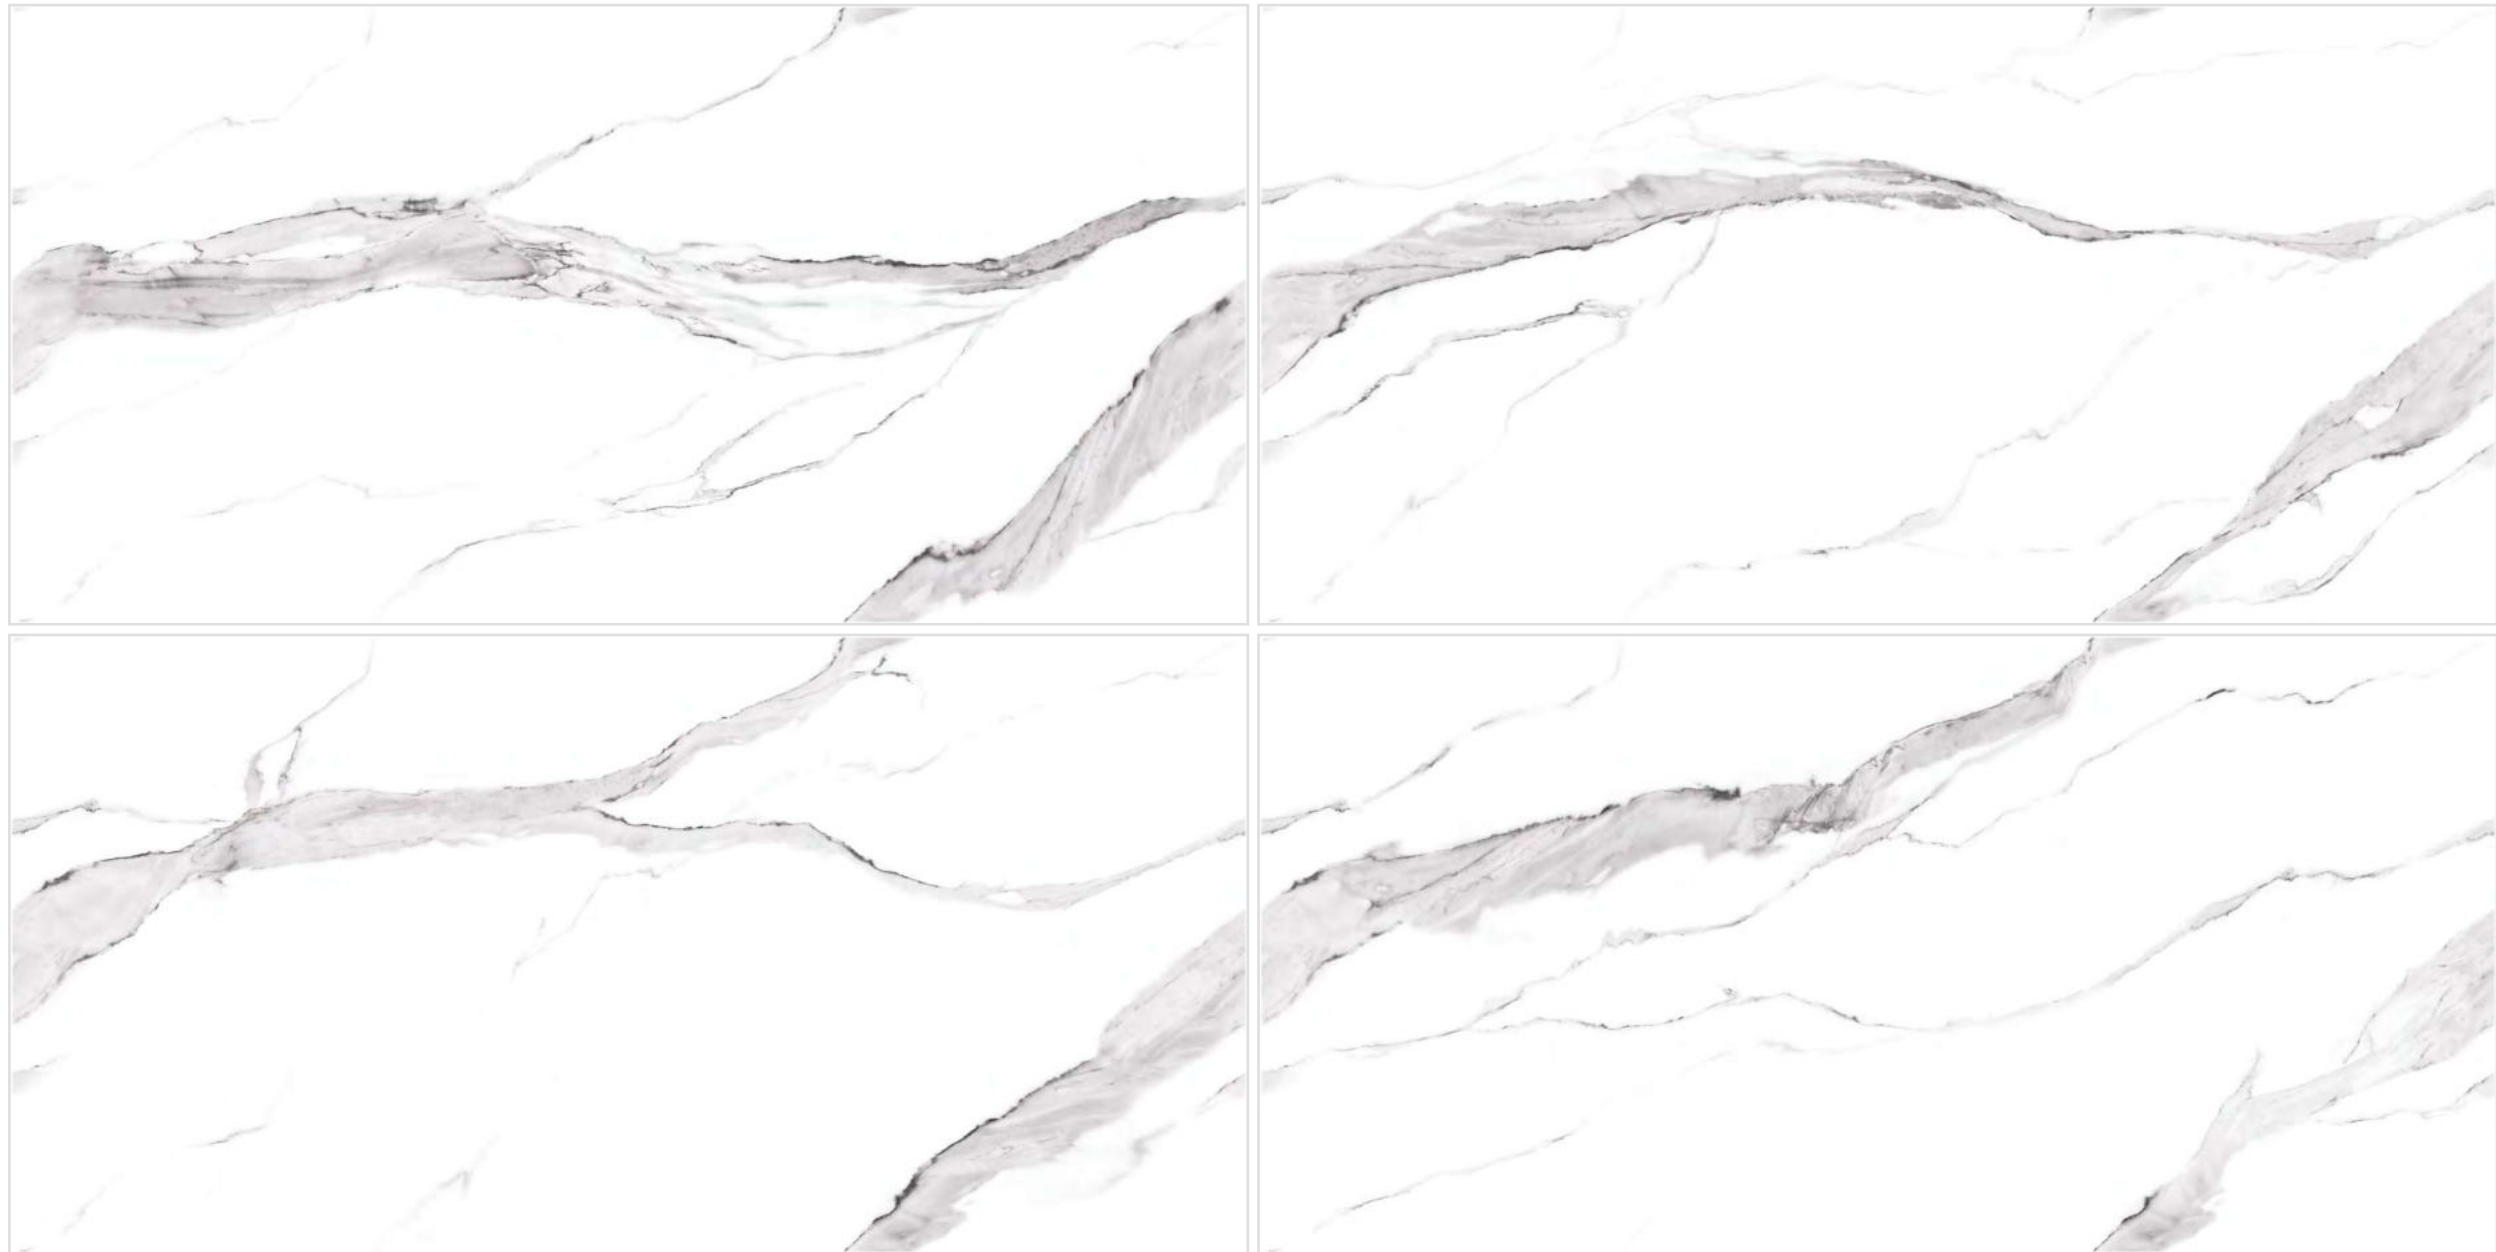

ITALIAN STATUARIO

Size :
800x1600mm

Finish :
Glossy-Endless

Thickness :
09mm

Random :
04